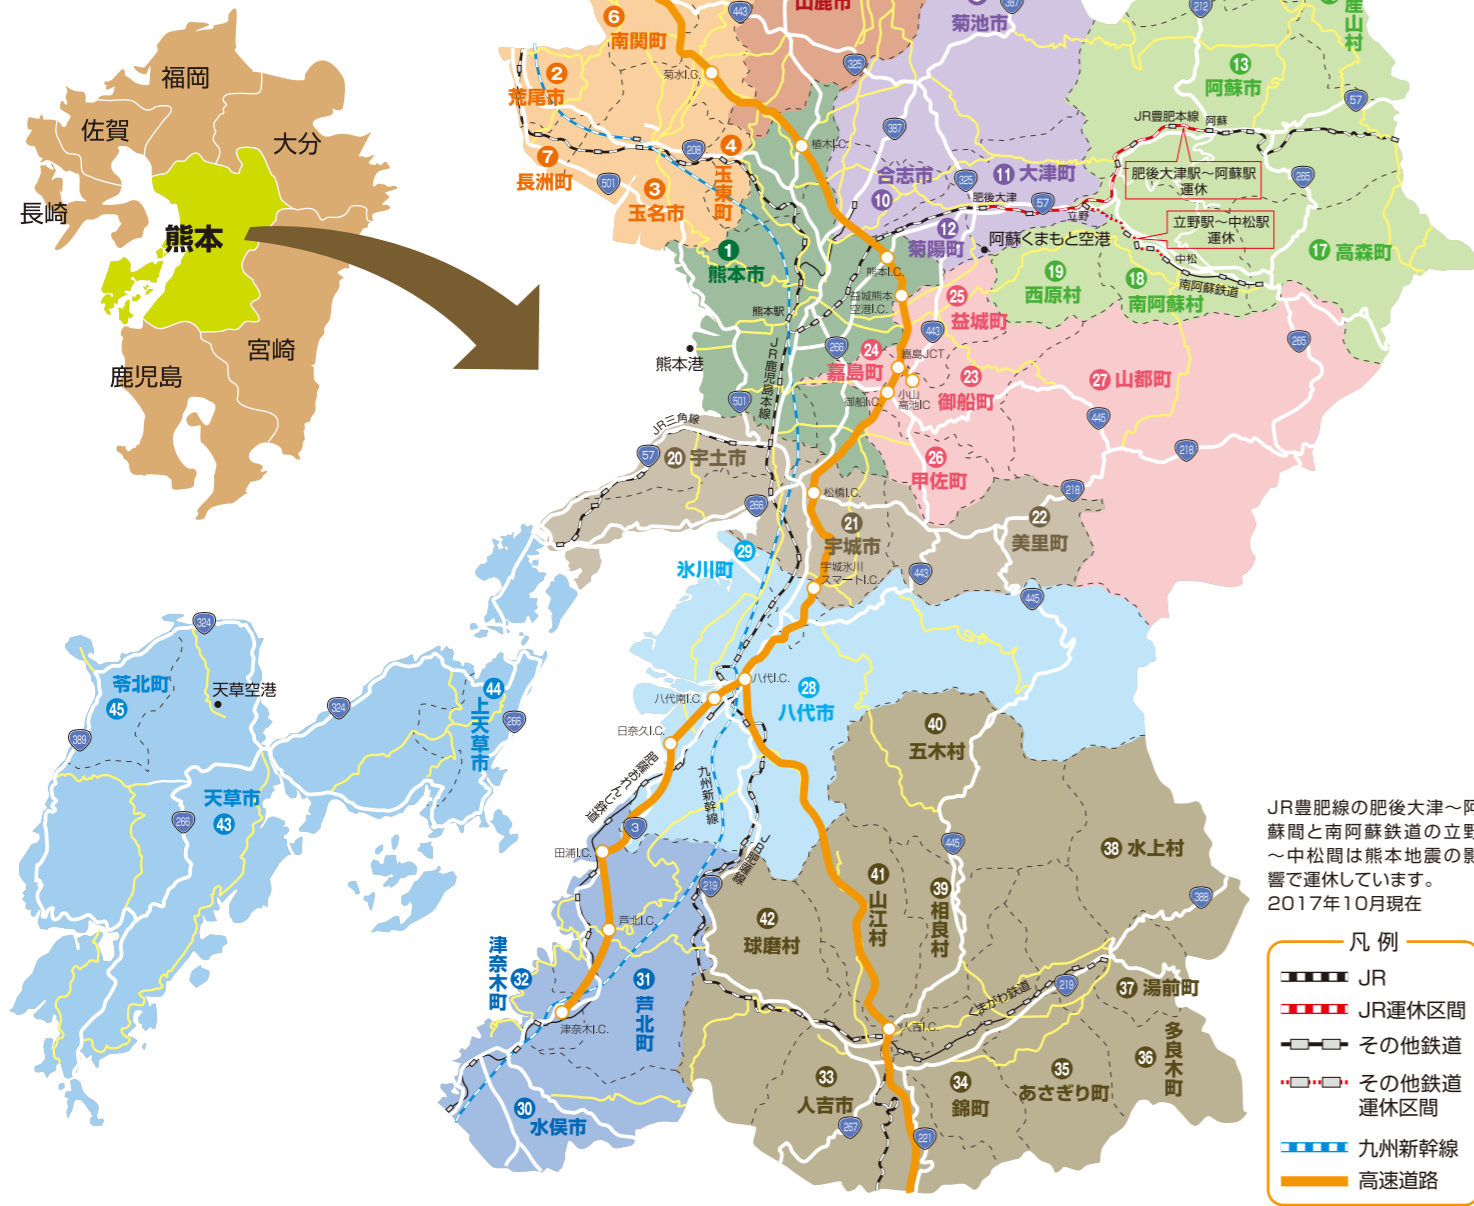

45市町村所在地MAP

県内の隅々まで魅力いっぱいの熊本。
九州新幹線も開業し、各地からぐ〜んと近くなりましたヨ!

JR豊肥線の肥後大津～阿蘇間と南阿蘇鉄道の立野～中松間は熊本地震の影響で運休しています。
2017年10月現在

- 凡例
- JR
 - JR運休区間
 - その他鉄道
 - その他鉄道運休区間
 - 九州新幹線
 - 高速道路

熊本県内45市町村連絡先一覧

熊本県には45の市町村があります。それぞれの規模や環境は違いますが、どこへ行っても温かい県民性に溢れています。ぜひ、お越しください。

熊本までの主な交通アクセス

飛行機で

- 東京(羽田)～熊本間 (1時間40分)
- 名古屋(愛知)～熊本間 (1時間25分)
- 中部(愛知)～熊本間 (1時間15分)
- 伊丹(大阪)～熊本間 (1時間5分)
- 沖縄(那覇)～熊本間 (1時間25分)

新幹線で

- 新大阪～熊本 (約2時間59分)
- 岡山～熊本 (約2時間14分)
- 広島～熊本 (約1時間37分)
- 博多～熊本 (約33分)
- 長崎～熊本 (約2時間)
- 宮崎～熊本 (約3時間)
- 鹿児島～熊本 (約44分)