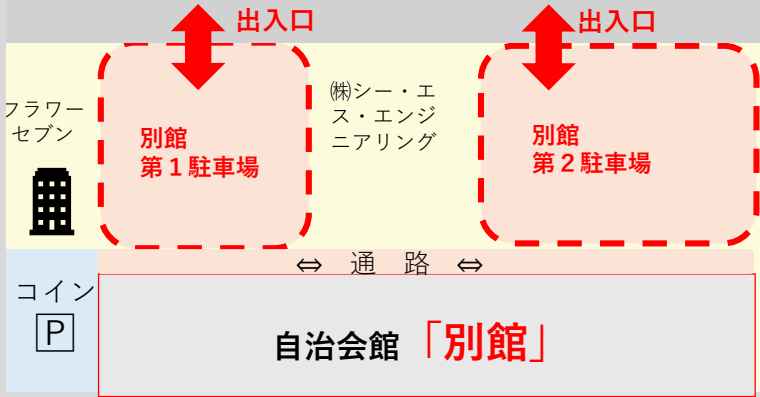

熊本県市町村自治会館「本館」「別館」 駐車場案内図

↑ 熊本インター方面

57号線 (東バイパス)

御船インター方面 ↓

神水交差点

健軍交差点

← 水前寺方面 県道28号線 (益城高森線) 益城町方面 →