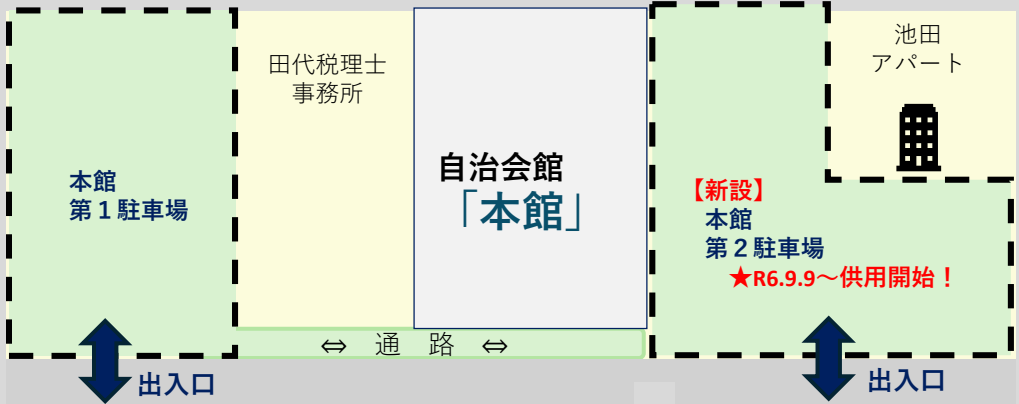

熊本県市町村自治会館「本館」「別館」 駐車場案内図

↑ 熊本インター方面

57号線 (東バイパス)

御船インター方面 ↓

神水交差点

健軍交差点

← 水前寺方面 県道28号線 (益城高森線) 益城町方面 →