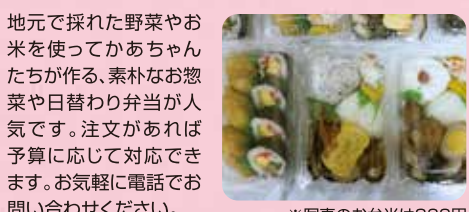

お取り寄せ

地元のかあちゃんたちがつくるおふくろの味
てづくり弁当・お惣菜

- ●販売者/かあちゃん市おふくろの店
  Tel.096-282-6968
- ●販売期間/通年(8:00~14:00 なくなり次第終了)
  定休日:月曜・年末年始
- ●ご注文方法/電話
- ●価格・内容量/惣菜140円~お弁当360円~

お取り寄せ

恐竜の郷オリジナルグッズです!
御船町恐竜博物館
オリジナルTシャツ